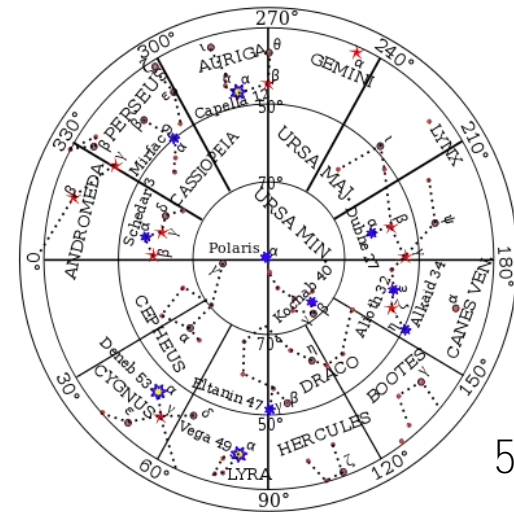

57 stars for navigation

Celestial Navigation

Far far away: point at infinity

292

GREENWICH P. M. 1942 MAY 26 (TUESDAY)

GCT	☉ SUN		♀ VENUS-3.6		♂ MARS 1.9		♃ JUPITER-1.5		♁ MOON		Lat.	Sun-rise	Twil.	Moon-rise	Diff.
	GHA	Dec.	GHA	Dec.	GHA	Dec.	GHA	Dec.	GHA	Dec.					
12 00	0 47	N21 04	63 25	41 45 N 6 53	313 11	N23 31	337 04	N23 14	230 23	S 2 34					
10	3 17		65 56	44 15	315 41		339 34		232 48						
20	5 47		68 26	46 45	318 11		342 04		235 13						
30	8 17		70 57	49 15	320 41		344 35		237 38						
40	10 47		73 27	51 45	323 11		347 05		240 03						
50	13 17		75 57	54 15	325 41		349 35		242 27						
13 00	15 47	N21 04	78 28	56 45 N 6 54	328 11	N23 31	352 06	N23 14	244 52	S 2 45	60	3 00	75	15	08 87
10	18 17		80 58	59 15	330 42		354 36		247 17			17	64	06	85
20	20 47		83 29	61 45	333 12		357 06		249 42			30	55	04	83
30	23 17		85 59	64 15	335 42		359 37		252 07			42	50	03	80
40	25 47		88 30	66 45	338 12		2 07		254 32			53	52	02	78
50	28 17		91 00	69 15	340 42		4 37		256 56			4 02	42	15	01 76
14 00	30 47	N21 05	93 30	71 45 N 6 55	343 12	N23 31	7 08	N23 14	259 21	S 2 56	45	21	36	14	58 72
10	33 17		96 01	74 15	345 42		9 38		261 46			37	32	56	69
20	35 47		98 31	76 45	348 13		12 08		264 11			4 50	29	54	66
30	38 17		101 02	79 15	350 43		14 38		266 36			5 01	27	52	64
40	40 47		103 32	81 45	353 13		17 09		269 01			21	24	49	60
50	43 17		106 02	84 15	355 43		19 39		271 26			38	23	47	56
15 00	45 47	N21 05	108 33	86 45 N 6 56	358 13	N23 31	22 09	N23 14	273 50	S 3 08	0	5 53	22	45	53
10	48 17		111 03	89 15	0 43		24 40		276 15			6 09	23	42	50
20	50 47		113 34	91 45	3 13		27 10		278 40			11 10	6 09	23	42 50
30	53 17		116 04	94 14	5 43		29 40		281 05			13 20	25	24	40 46
40	55 47		118 34	96 44	8 14		32 11		283 30			15 30	43	25	38 41
50	58 17		121 05	99 14	10 44		34 41		285 55			17 35	6 54	27	36 39
16 00	60 47	N21 06	123 35	101 44 N 6 57	13 14	N23 30	37 11	N23 14	288 19	S 3 19	40	7 07	30	34	37
10	63 17		126 06	104 14	15 44		39 42		290 44			21	45	33	32 34
20	65 47		128 36	106 44	18 14		42 12		293 09			23 50	39	37	30 30