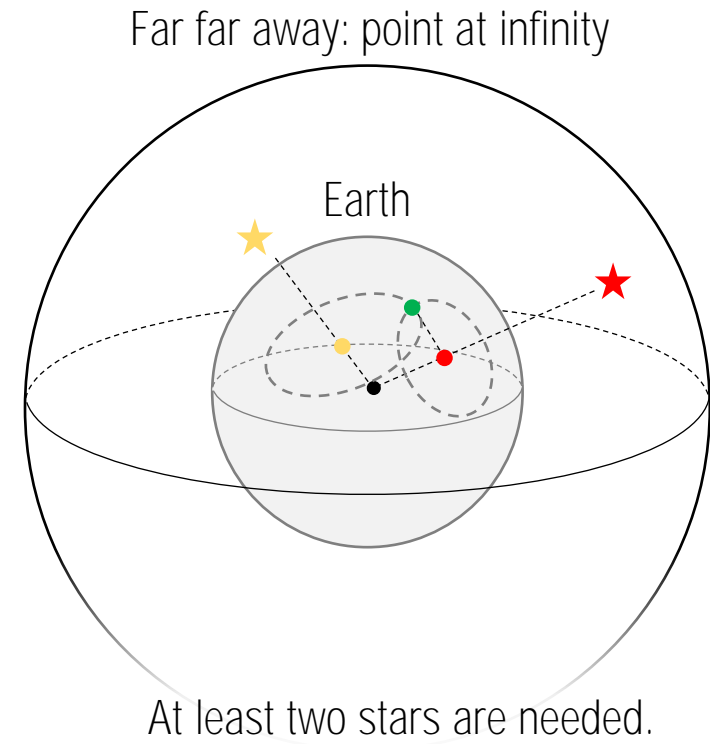

Celestial Navigation

Far far away: point at infinity

At least two stars are needed.

292 GREENWICH P. M. 1942 MAY 26 (TUESDAY)

GCT	☉ SUN		♃ VENUS-3.6		♂ MARS 1.9		♃ JUPITER-1.5		☾ MOON		Lat.	Sun-rise	Twil.	Moon-rise	Dist.
	GHA	Dec.	GHA	Dec.	GHA	Dec.	GHA	Dec.	GHA	Dec.					
12 00	0 47	N21 04	63 25	41 45 N 6 53	313 11	N23 31	337 04	N23 14	230 23	S 2 34					
10	3 17		65 56	44 15	315 41		339 34		232 48						
20	5 47		68 26	46 45	318 11		342 04		235 13						
30	8 17		70 57	49 15	320 41		344 35		237 38						
40	10 47		73 27	51 45	323 11		347 05		240 03						
50	13 17		75 57	54 15	325 41		349 35		242 27						
13 00	15 47	N21 04	78 28	56 45 N 6 54	328 11	N23 31	352 06	N23 14	244 52	S 2 45	60	3 00	75 15	08 87	
10	18 17		80 58	59 15	330 42		354 36		247 17						
20	20 47		83 29	61 45	333 12		357 06		249 42						
30	23 17		85 59	64 15	335 42		359 37		252 07						
40	25 47		88 30	66 45	338 12		2 07		254 32						
50	28 17		91 00	69 15	340 42		4 37		256 56						
14 00	30 47	N21 05	93 30	71 45 N 6 55	343 12	N23 31	7 08	N23 14	259 21	S 2 56	45	21 36	14 58	72	
10	33 17		96 01	74 15	345 42		9 38		261 46						
20	35 47		98 31	76 45	348 13		12 08		264 11						
30	38 17		101 02	79 15	350 43		14 38		266 36						
40	40 47		103 32	81 45	353 13		17 09		269 01						
50	43 17		106 02	84 15	355 43		19 39		271 26						
15 00	45 47	N21 05	108 33	86 45 N 6 56	358 13	N23 31	22 09	N23 14	273 50	S 3 08	0	5 53	22 45	53	
10	48 17		111 03	89 15	0 43		24 40		276 15						
20	50 47		113 34	91 45	3 13		27 10		278 40						
30	53 17		116 04	94 14	5 43		29 40		281 05						
40	55 47		118 34	96 44	8 14		32 11		283 30						
50	58 17		121 05	99 14	10 44		34 41		285 55						
16 00	60 47	N21 06	123 35	101 44 N 6 57	13 14	N23 30	37 11	N23 14	288 19	S 3 19	40	7 07	30 34	37	
10	63 17		126 06	104 14	15 44		39 42		290 44						
20	65 47		128 36	106 44	18 14		42 12		293 09						

Celestial Navigation

Two points at infinity (vanishing points) tells us about where I am.