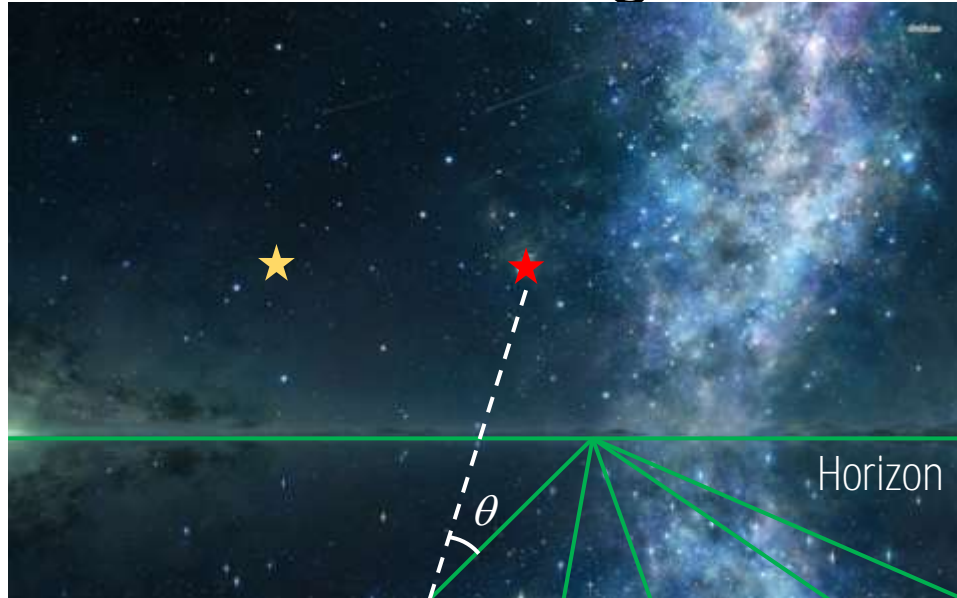

Celestial Navigation

Far far away: point at infinity

At least two stars are needed.

292 GREENWICH P. M. 1942 MAY 26 (TUESDAY)

GCT	☉ SUN		♃ VENUS-3.6		♂ MARS 1.9		♃ JUPITER-1.5		☾ MOON		Lat.	Sun-rise	Twil.	Moon-rise	Dist.
	GHA	Dec.	GHA	Dec.	GHA	Dec.	GHA	Dec.	GHA	Dec.					
12 00	0 47	N21 04	63 25	41 45 N 6 53	313 11	N23 31	337 04	N23 14	230 23	S 2 34					
10	3 17		65 56	44 15	315 41		339 34		232 48						
20	5 47		68 26	46 45	318 11		342 04		235 13						
30	8 17		70 57	49 15	320 41		344 35		237 38						
40	10 47		73 27	51 45	323 11		347 05		240 03						
50	13 17		75 57	54 15	325 41		349 35		242 27						
13 00	15 47	N21 04	78 28	56 45 N 6 54	328 11	N23 31	352 06	N23 14	244 52	S 2 45	60	3 00	75 15	08 87	
10	18 17		80 58	59 15	330 42		354 36		247 17						
20	20 47		83 29	61 45	333 12		357 06		249 42						
30	23 17		85 59	64 15	335 42		359 37		252 07						
40	25 47		88 30	66 45	338 12		2 07		254 32						
50	28 17		91 00	69 15	340 42		4 37		256 56						
14 00	30 47	N21 05	93 30	71 45 N 6 55	343 12	N23 31	7 08	N23 14	259 21	S 2 56	45	21 36	14 58	72	
10	33 17		96 01	74 15	345 42		9 38		261 46						
20	35 47		98 31	76 45	348 13		12 08		264 11						
30	38 17		101 02	79 15	350 43		14 38		266 36						
40	40 47		103 32	81 45	353 13		17 09		269 01						
50	43 17		106 02	84 15	355 43		19 39		271 26						
15 00	45 47	N21 05	108 33	86 45 N 6 56	358 13	N23 31	22 09	N23 14	273 50	S 3 08	0	5 53	22 45	53	
10	48 17		111 03	89 15	0 43		24 40		276 15						
20	50 47		113 34	91 45	3 13		27 10		278 40						
30	53 17		116 04	94 14	5 43		29 40		281 05						
40	55 47		118 34	96 44	8 14		32 11		283 30						
50	58 17		121 05	99 14	10 44		34 41		285 55						
16 00	60 47	N21 06	123 35	101 44 N 6 57	13 14	N23 30	37 11	N23 14	288 19	S 3 19	40	7 07	30 34	37	
10	63 17		126 06	104 14	15 44		39 42		290 44						
20	65 47		128 36	106 44	18 14		42 12		293 09						

Celestial Navigation

Two points at infinity (vanishing points) tells us about where I am.